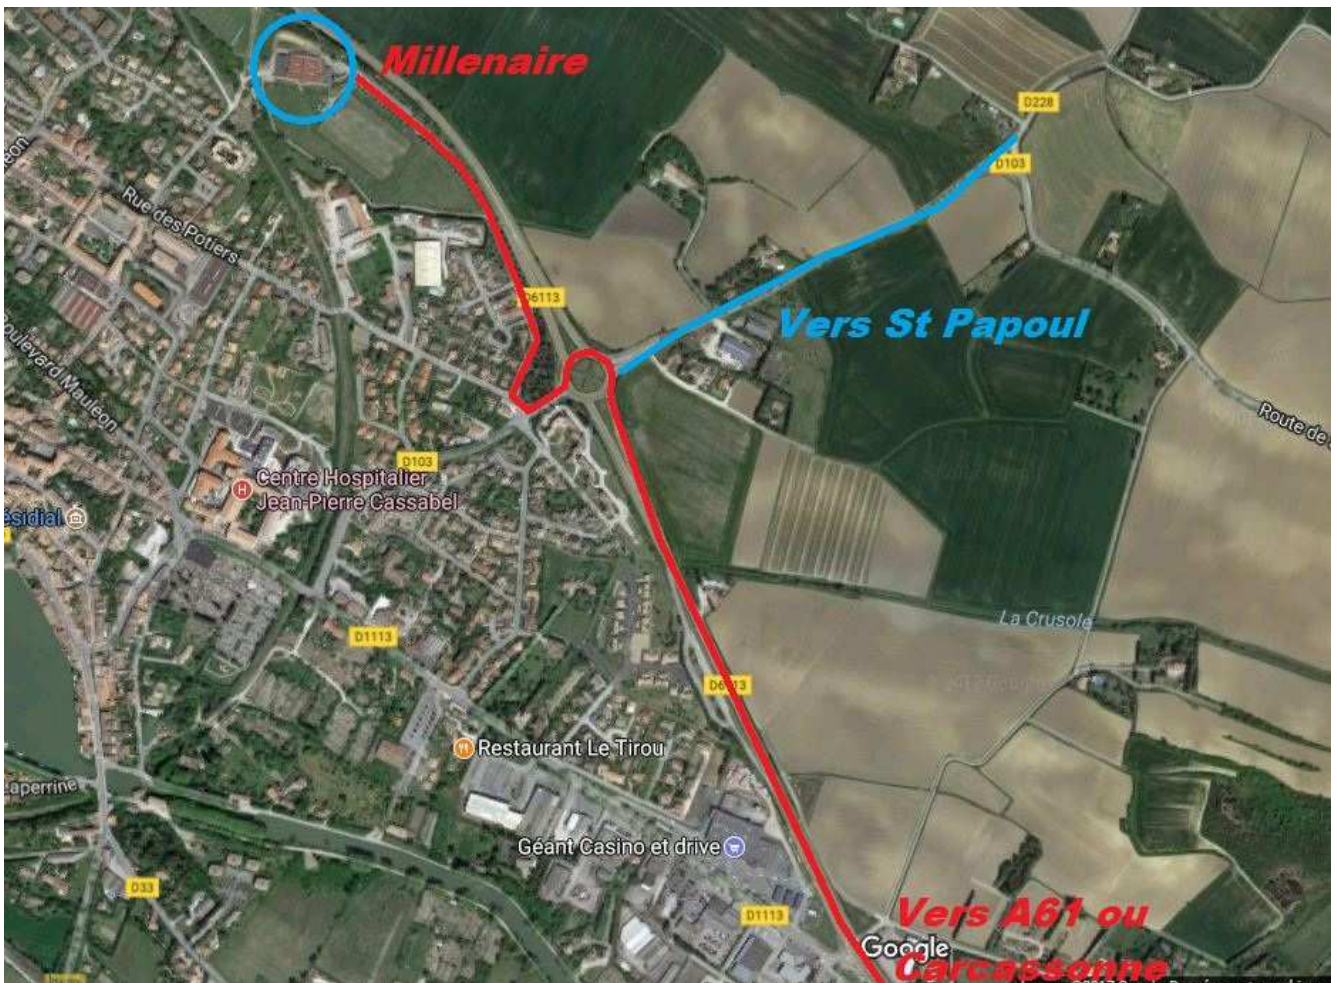

https://docs.google.com/forms/d/1uVJKjKH5mt8tKzExD69RLf_s48bOAYGAmFRBWbOO8vk/edit?usp=sharing

CIBLES 3D A GAGNER: Concours et Tombola

Lieu: Gymnase Le millénaire (Rue Anatole France / Foundassie) / Coordonnées GPS: 43°32'73.74"N, 1°96'36.38"E

ACCES AU GYMNASE

En Arrivant du Sud (Carcassonne) :

En Arrivant du Nord (Toulouse) :